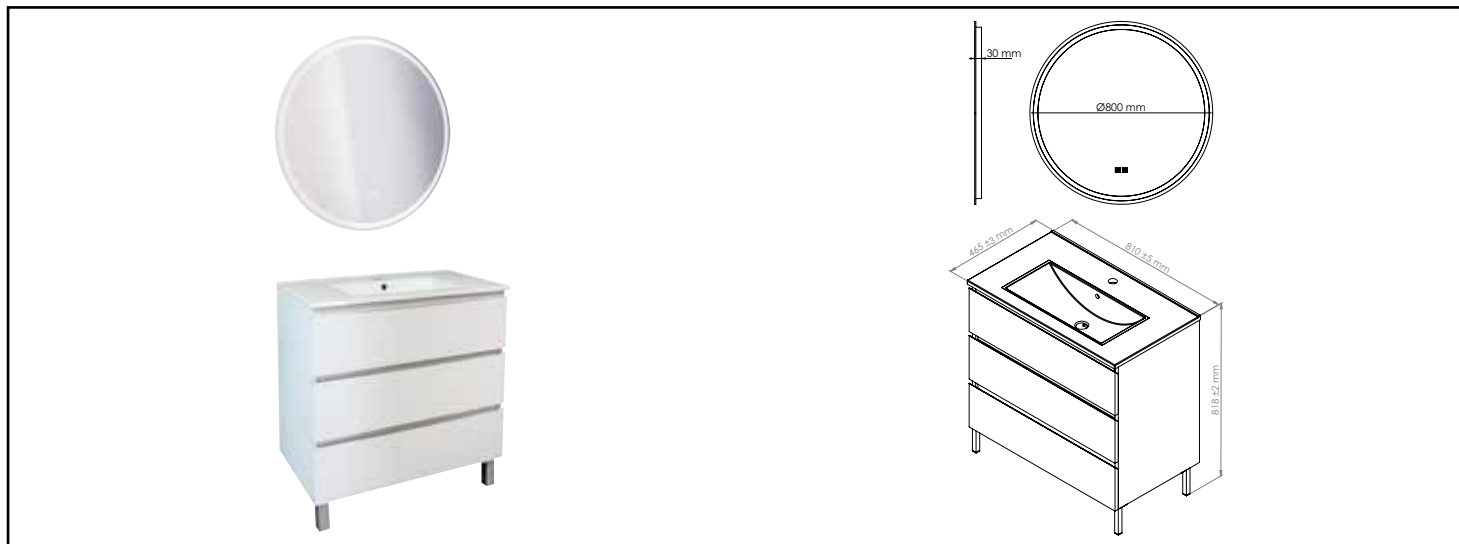

Référence : 402117526

## MEUBLE SUSPENDU OSLO - LARG 80 CM - BLANC MAT - 3 TIROIRS - MIROIR LOUXOR